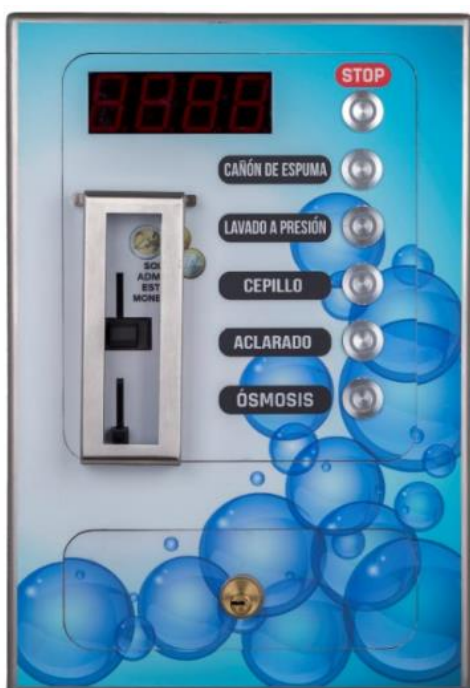

Sistema de ativação para lavagens

Box Wash Inox

A solução feita á medida para a gestão e pagamento para PISTA DE LAVAGEM, não precisa de autómato.

Uma ampla gama de caixas completas, com eletrónica especialmente desenvolvidas para a gestão de pagamento, e do funcionamento de uma pista de lavagem de veículos.

Box Wash está desenvolvida para qualquer máquina de lavagem de veículos.

Nossa gama de productos complementa-se com outros modelos que fabricam á medida, com o fim de se adaptar às características estruturais dos diferentes tipos de máquinas.

Apresentação:

- Nova placa eletrónica para uma melhor gestão do serviço a cobrar, com la possibilidade de trabalhar com várias formas distintas (temporizado, pulso, ó com sinal de fim de ciclo).
- Contabilidade na placa eletrónica, com um parcial e um total do dinheiro introduzido.
- Facilidade de programar os preços dos productos, o da la forma de funcionamento
- Muito versátil não precisa de autómato para fazer funcionar uma pista de lavagem
- Aceita até 6 moedas e fichas.
- Abertura frontal, possibilidade de personalizar autocolante (os programas são meramente ilustrativos)
- Disponível em cor preta, o em inox.
- Sistema de pagamento com cartão de fidelização (OPCIONAL)
- Sistema de Ativação para tuneis de lavagens

(OPCIONAL)

Características Técnicas

Dimensão (mm)	310 Largo x 455 Alto x 160 de fundo
Peso	12,7 Kg Aproximadamente
Alimentação	230 Vac +/-10%
Corrente absorvida	50 mA a 230 Vac
Tensão de entrada	100 ÷ 230 Vac ± 10% a 50/60 Hz
Saída	a relé até 5A a 230 Vac